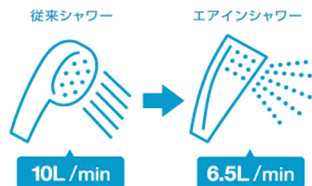

## お風呂編

あしたを、ちがう「まいにち」に。

**TOTO** 気持ちいい、約35%節水

商品・取替工事費

**¥32,500- (税込)**

TMGG40E

メーカー希望小売価格 ¥42,984- (税込)

エアインシャワー

節水しながら、たっぷりの浴び心地が体感できる。そんなエコと快適性の両立をめざしたのが、今までにない新しいシャワーの提案「エアインシャワー」です。

TOTOの新技术により、水に空気を含ませることで、水の一粒一粒を大粒化。従来のシャワーと比較して約35%（当社比）節水しながら、快適な浴び心地を実現しました。

CO<sub>2</sub>削減量 約147kg  
年間 約16,500円お得  
水道代：マイナス約5,500円  
ガス代：マイナス約11,000円